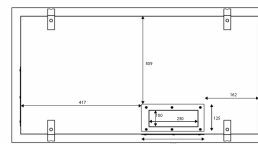

Metz Medio

Internal motor

Hole Size: D455 x W655 mm

Revisjonsdato: 24.11.2020